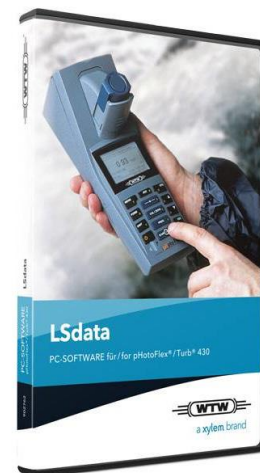

Программное обеспечение для управления данными LSdata

LSdata: программное обеспечение для ПК, совместимое с GLP, управление данными pHotoFlex® / Turb® 430 с использованием метода фотометрических методов пользователя

- Программирование метода для photoFlex®
- GLP-совместимый с AQA
- Экспорт данных в Excel / LIMS

Описание

Элегантный и удобный — LSdata может взять на себя не только GLP-совместимые данные со всех моделей серии pHotoFlex® / Turb® 430!

Понятный интерфейс предлагает:

- Импорт данных с идентификатором пользователя и номером устройства
- Экспорт для дальнейшей обработки в формате Excel или CSV для LIMS
- Создание, управление и запоминание пользовательских методов в понятном диалоговом окне между ПК и измерительным инструментом (инструментами)
- Автоматический расчет калибровочной кривой для собственных методов
- Документация калибровочных журналов по pH и мутности

Программное обеспечение доступно в качестве единого пакета, а также по-отдельности с Labstation и pHotoFlex® / Turb® 430

Характеристики

Системные требования	
Необходимая аппаратура	CD-ROM drive
Программное обеспечение	Windows® XP, Windows® Vista®, Windows® 7

Комплект поставки

Модель	Описание
LSdata Flex/430	Программное обеспечение, совместимое с GLP для управления и передачи данных
LS Flex/430	LabStation для простой работы и расчета в лаборатории с программным обеспечением для ПК LSdata для оценки данных, совместимых с GLP
Turb® 430 IR / SET	Переносные измерители мутности с полевым корпусом, аксессуарами и LSdata
Turb® 430 T / SET	Переносной измеритель мутности с корпусом для наружного использования, аксессуарами и LSdata
pHotoFlex® STD/SET	Как и обычный измерительный прибор, но в корпусе для наружного использования и со столиком- вставкой, программным обеспечением для ПК LSdata, кабелем и аксессуарами
pHotoFlex® pH/SET	Как и обычный измерительный прибор, но в корпусе для наружного использования и со столиком - вставкой, датчиком pH SenTix®, программным обеспечением для ПК LSdata, кабелем и аксессуарами
pHotoFlex® Turb/SET	Как и обычный измерительный прибор, но в полевом корпусе с табличной вставкой, pH-сенсором SenTix® 41, стандартным набором мутности, программным обеспечением для ПК LSdata, кабелем и аксессуарами

Алматы (7273)495-231
Ангарск (3955)60-70-56
Архангельск (8182)63-90-72
Астрахань (8512)99-46-04
Барнаул (3852)73-04-60
Белгород (4722)40-23-64
Благовещенск (4162)22-76-07
Брянск (4832)59-03-52
Владивосток (423)249-28-31
Владикавказ (8672)28-90-48
Владимир (4922) 49-43-18
Волгоград (844)278-03-48
Вологда (8172)26-41-59
Воронеж (473)204-51-73
Екатеринбург (343)384-55-89

Ижевск (3412)26-03-58
Иваново (4932)77-34-06
Иркутск (395)279-98-46
Казань (843)206-01-48
Калининград (4012)72-03-81
Калуга (4842)92-23-67
Кемерово (3842)65-04-62
Киров (8332)68-02-04
Коломна (4966)23-41-49
Кострома (4942)77-07-48
Краснодар (861)203-40-90
Красноярск (391)204-63-61
Курск (4712)77-13-04
Курган (3522)50-90-47
Липецк (4742)52-20-81
Киргизия (996)312-96-26-47

Магнитогорск (3519)55-03-13
Москва (495)268-04-70
Мурманск (8152)59-64-93
Набережные Челны (8552)20-53-41
Нижний Новгород (831)429-08-12
Новокузнецк (3843)20-46-81
Ноябрьск (3496)41-32-12
Новосибирск (383)227-86-73
Ноябрьск (3496)41-32-12
Омск (3812)21-46-40
Орел (4862)44-53-42
Оренбург (3532)37-68-04
Пенза (8412)22-31-16
Петрозаводск (8142)55-98-37
Псков (8112)59-10-37
Россия (495)268-04-70

Пермь (342)205-81-47
Ростов-на-Дону (863)308-18-15
Рязань (4912)46-61-64
Самара (846)206-03-16
Саранск (8342)22-96-24
Санкт-Петербург (812)309-46-40
Саратов (845)249-38-78
Севастополь (8692)22-31-93
Симферополь (3652)67-13-56
Смоленск (4812)29-41-54
Сочи (862)225-72-31
Ставрополь (8652)20-65-13
Сыктывкар (8212)25-95-17
Сургут (3462)77-98-35
Тамбов (4752)50-40-97
Казахстан (772)734-952-31